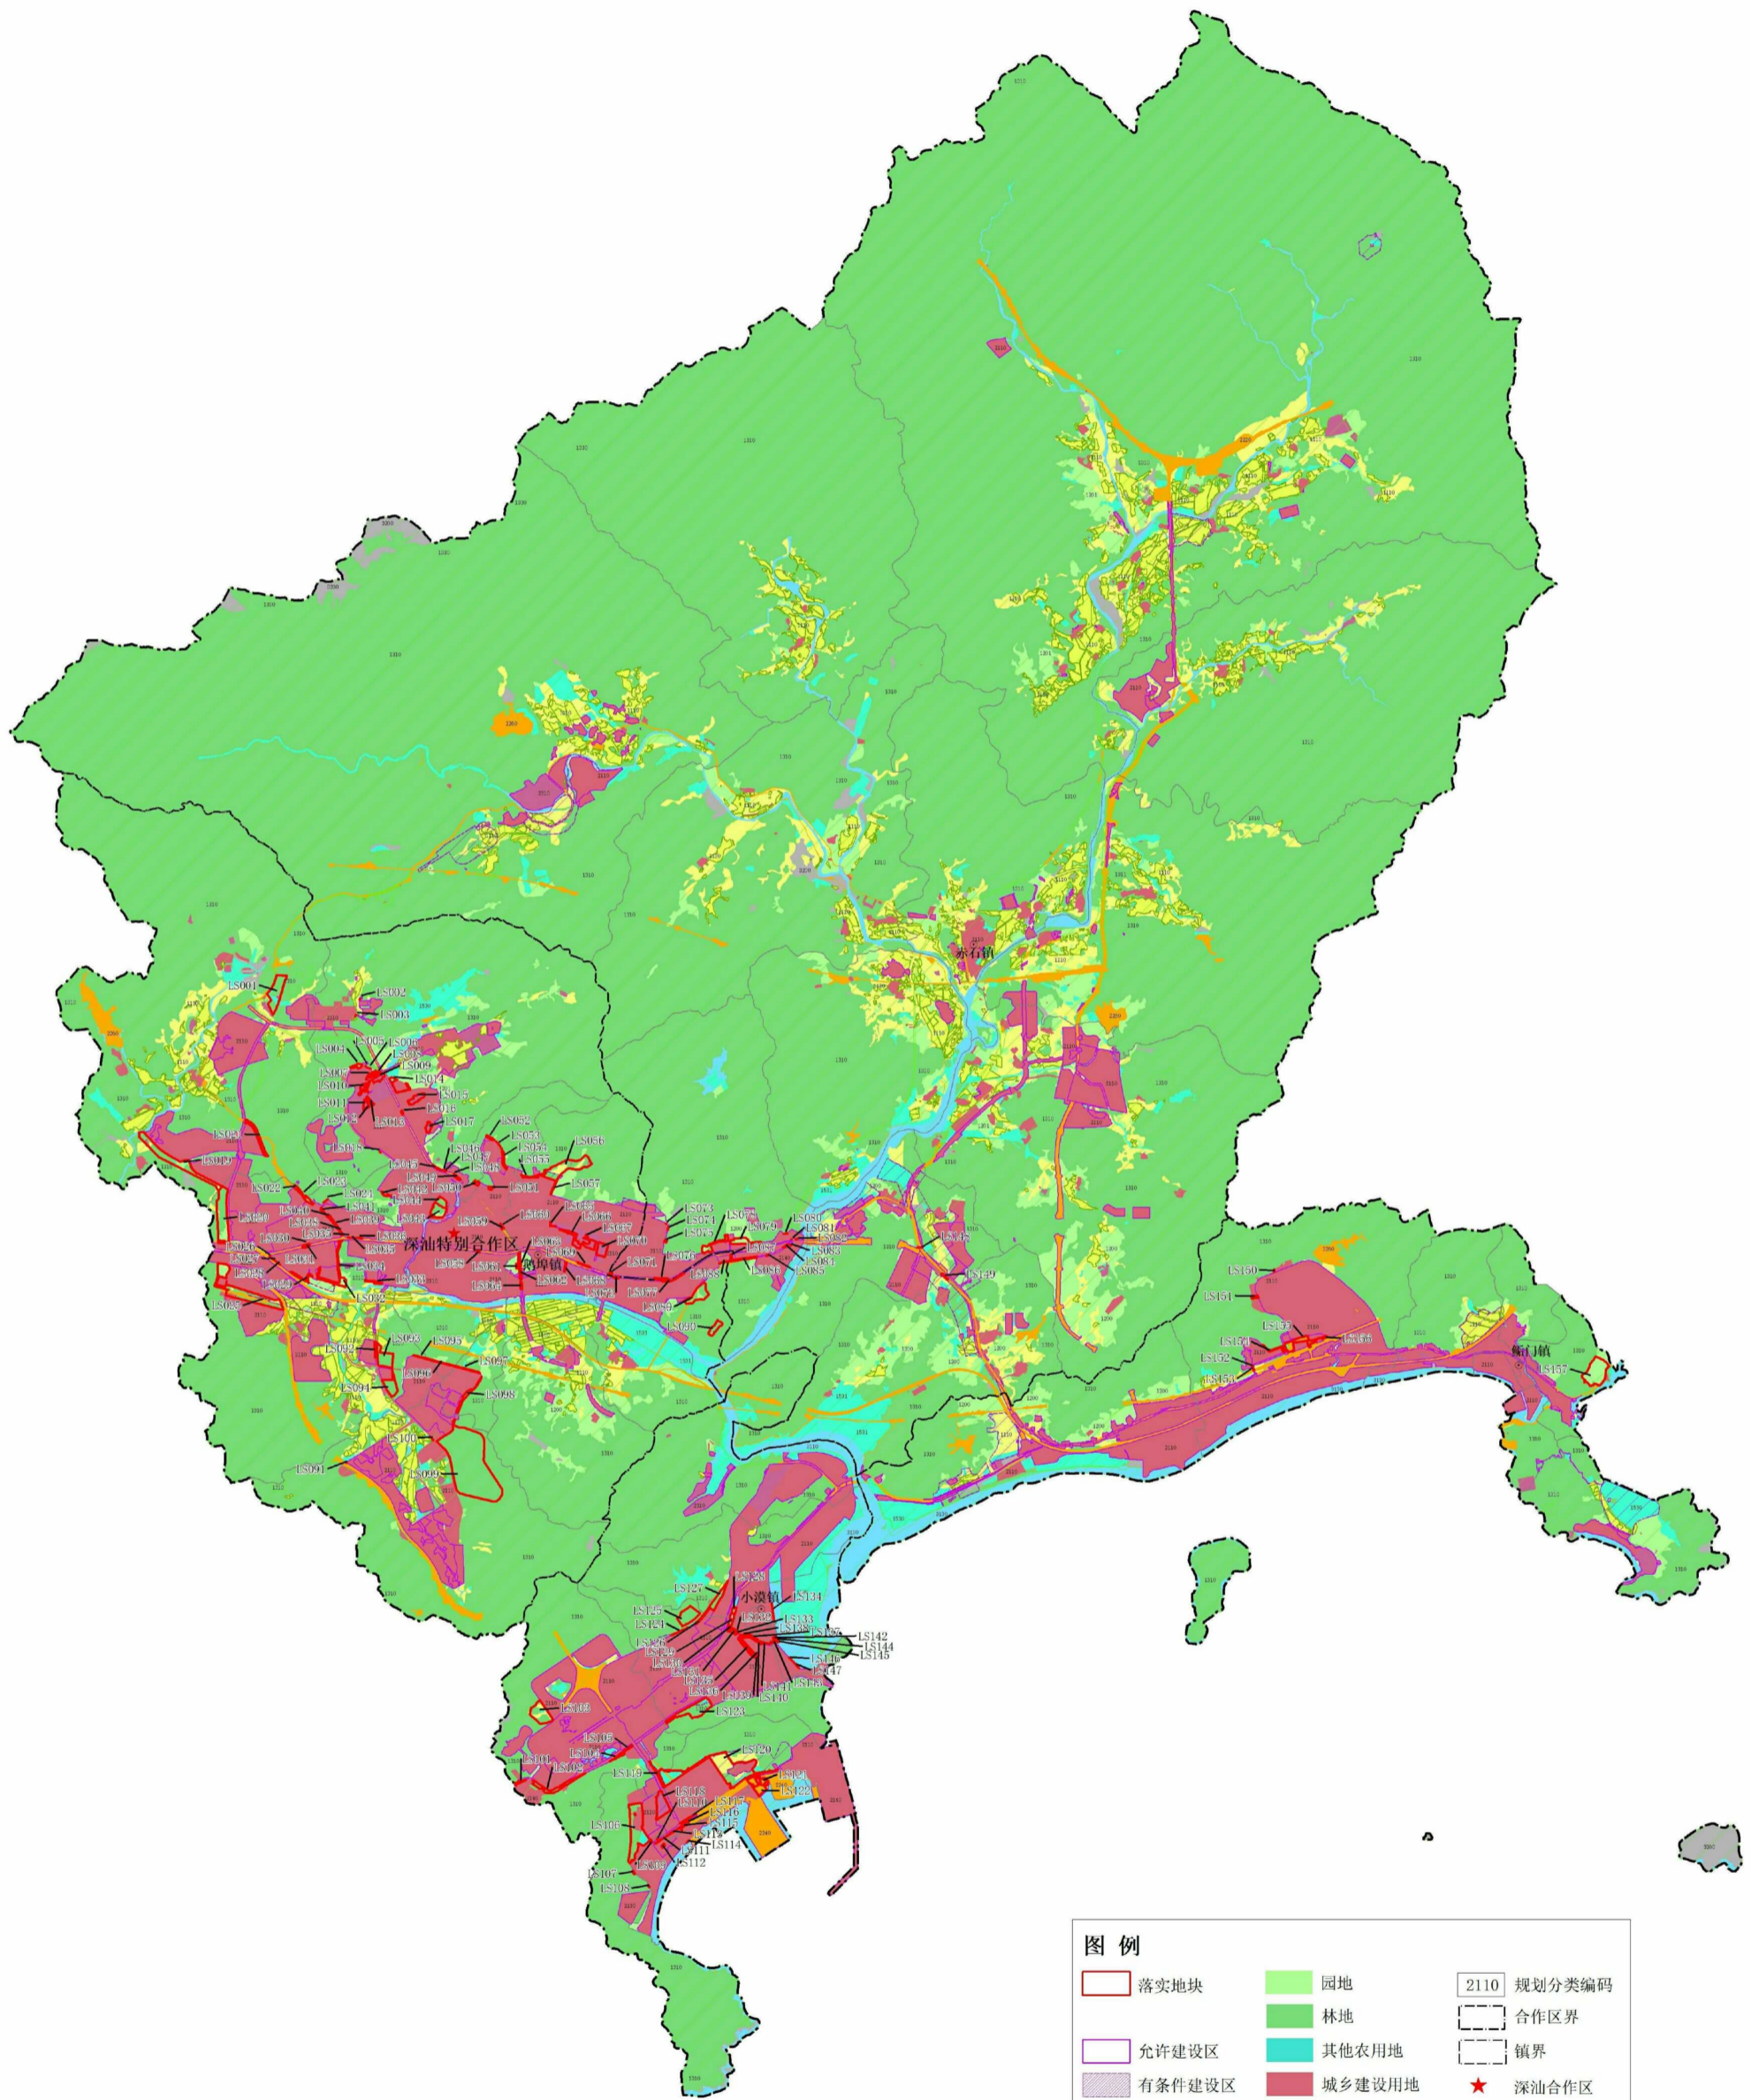

# 深圳市深汕特别合作区土地利用总体规划 (2010-2020年)

## 土地利用规划图 (落实前)

## 土地利用规划图 (落实后)

图例		
落实地块	园地	2110 规划分类编码
允许建设区	林地	合作区界
有条件建设区	其他农用地	镇界
限制建设区	城乡建设用地	深汕合作区
永久基本农田 保护范围	交通水利用地	镇名
耕地	水域	村
	自然保留地	