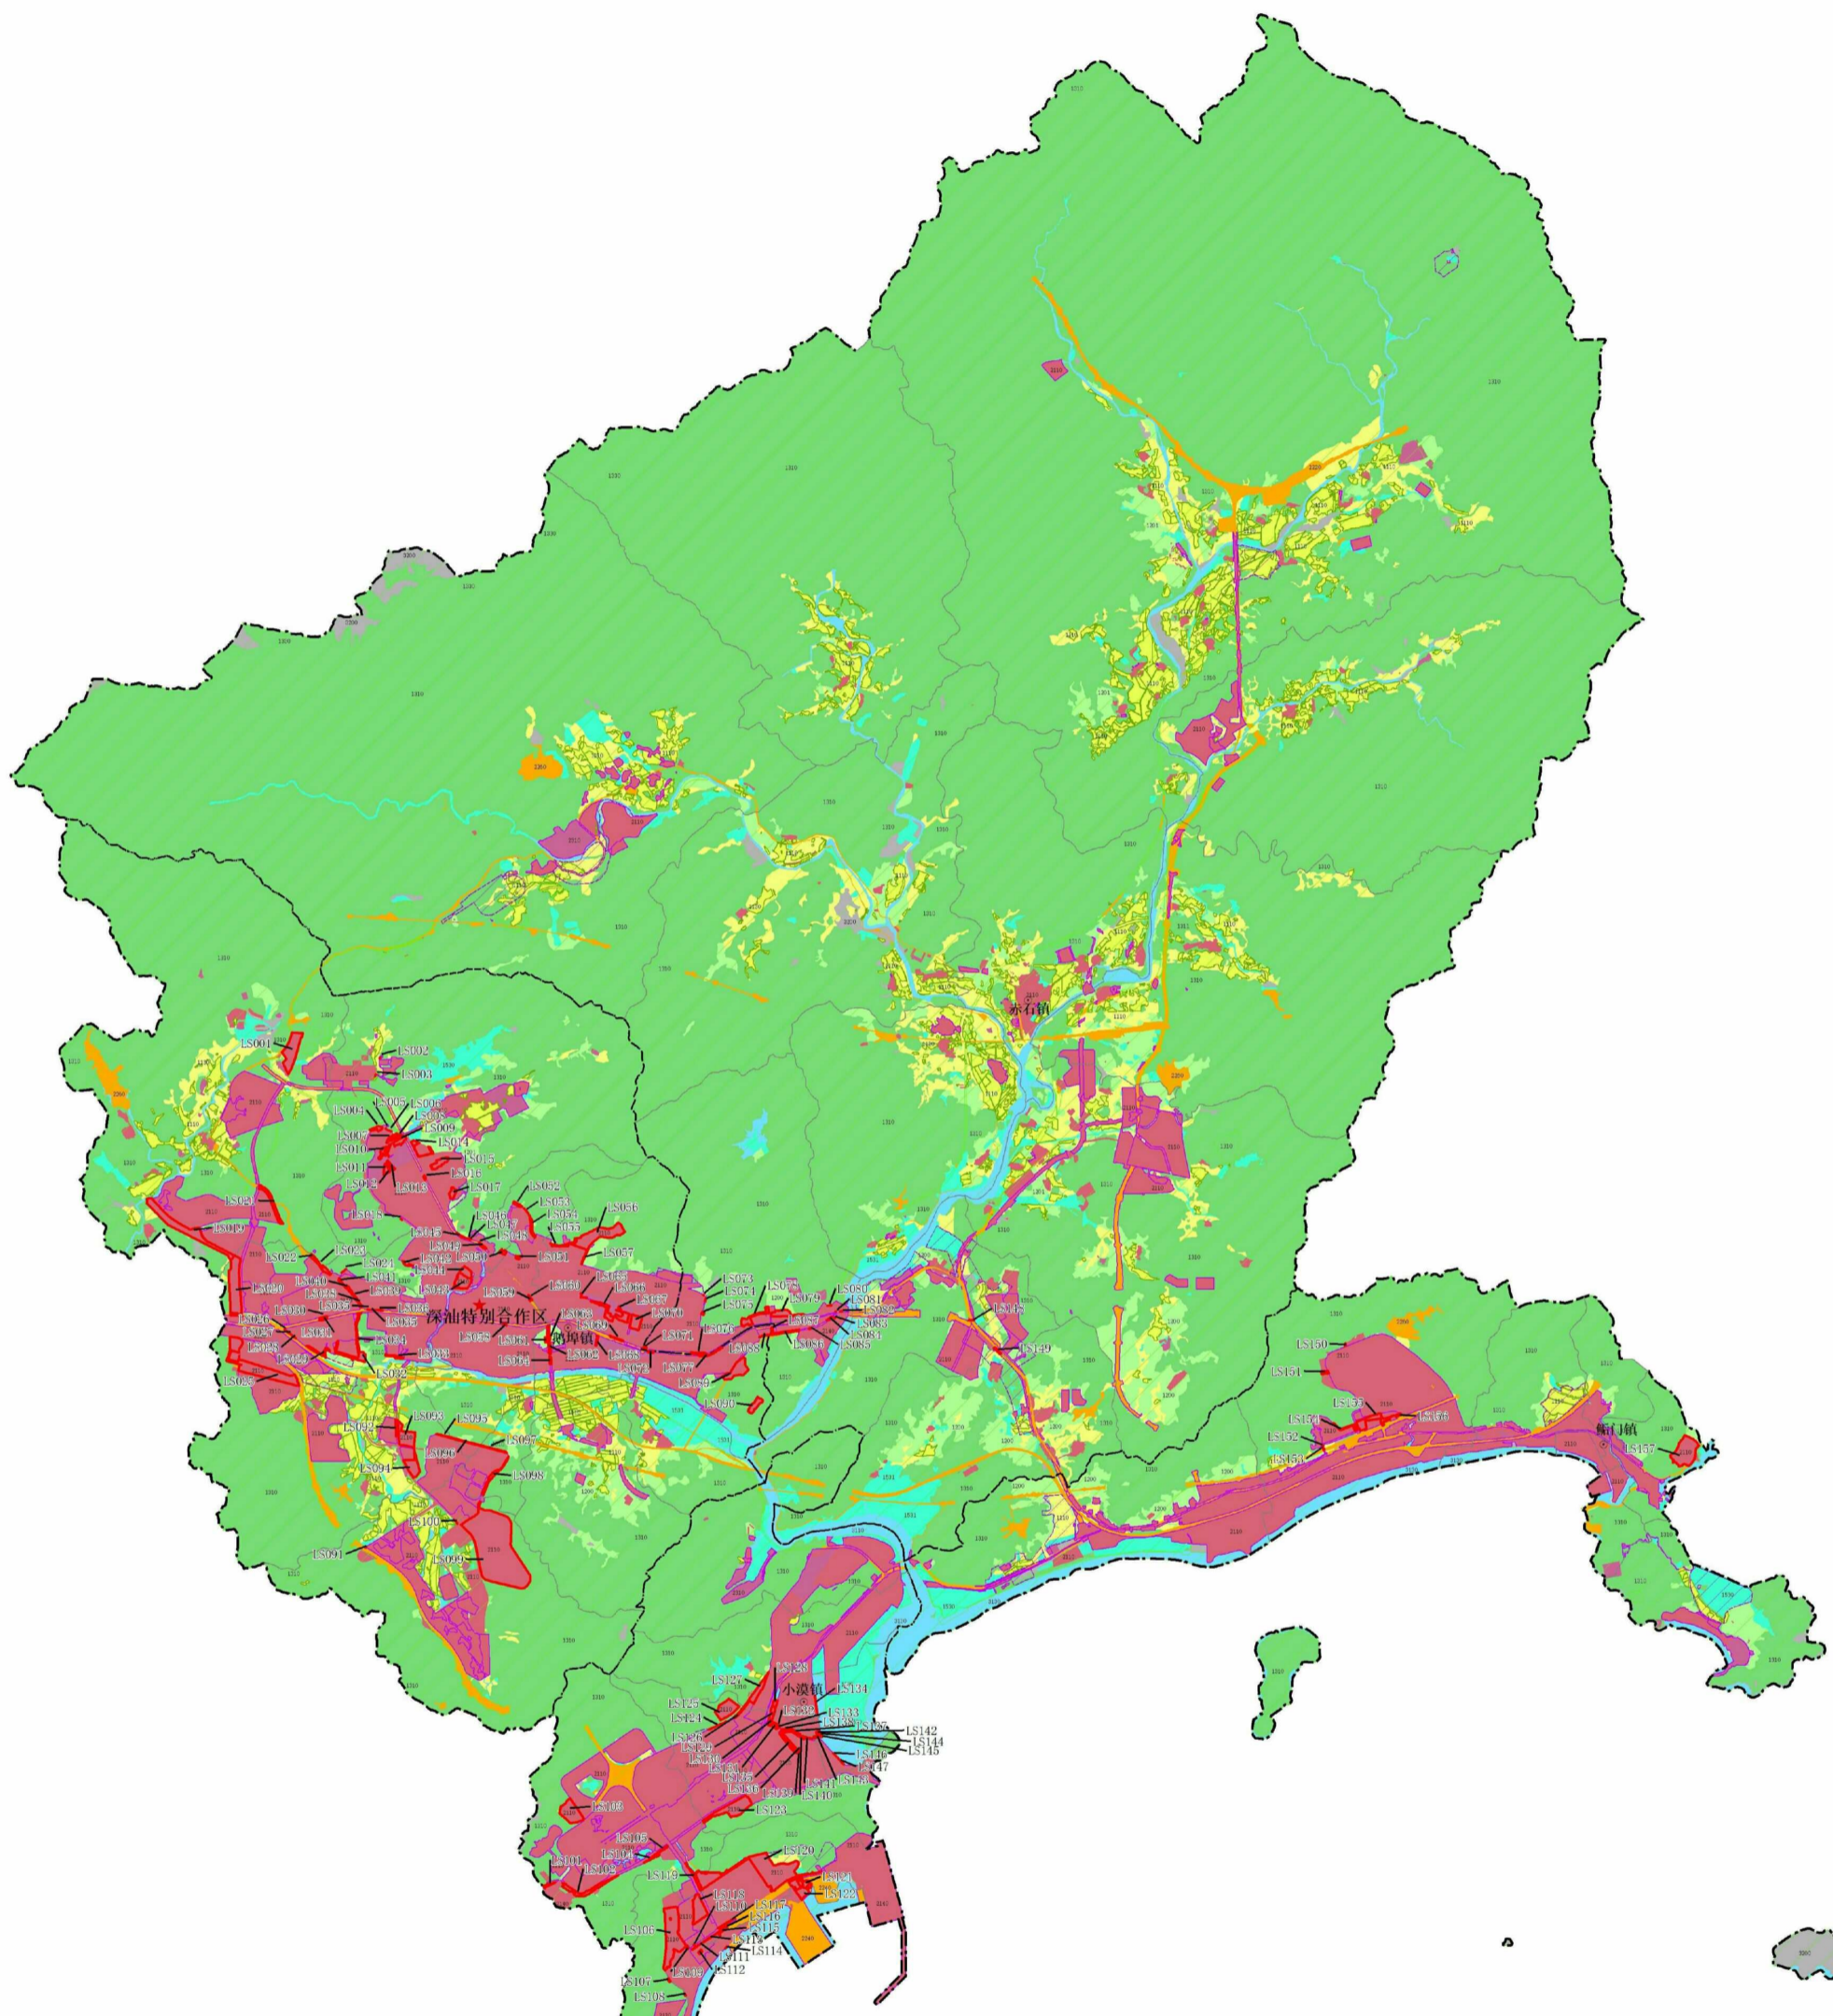

# 深圳市深汕特别合作区土地利用总体规划 (2010-2020年)

## 土地利用规划图 (落实前)

## 土地利用规划图 (落实后)

图例		
落实地块	园地	2110 规划分类编码
允许建设区	林地	合作区界
有条件建设区	其他农用地	镇界
限制建设区	城乡建设用地	深汕合作区
永久基本农田 保护范围	交通水利用地	镇名
耕地	水域	村
	自然保留地	