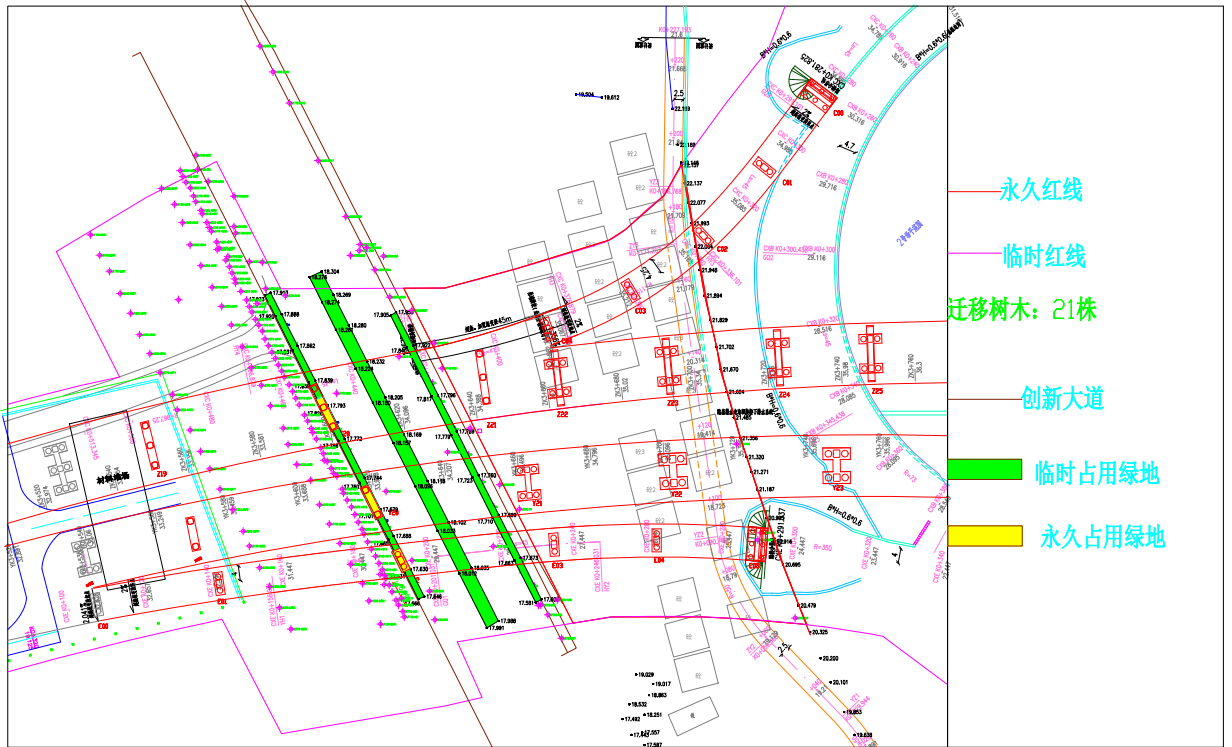

附件：绿化树木位置图

占用绿地范围和涉及绿化数量

现场照片

其中●表示需要迁移的树木及位置,共 21 株小叶榄仁。其中 □表示占用城市绿地面积,共 700 m²。