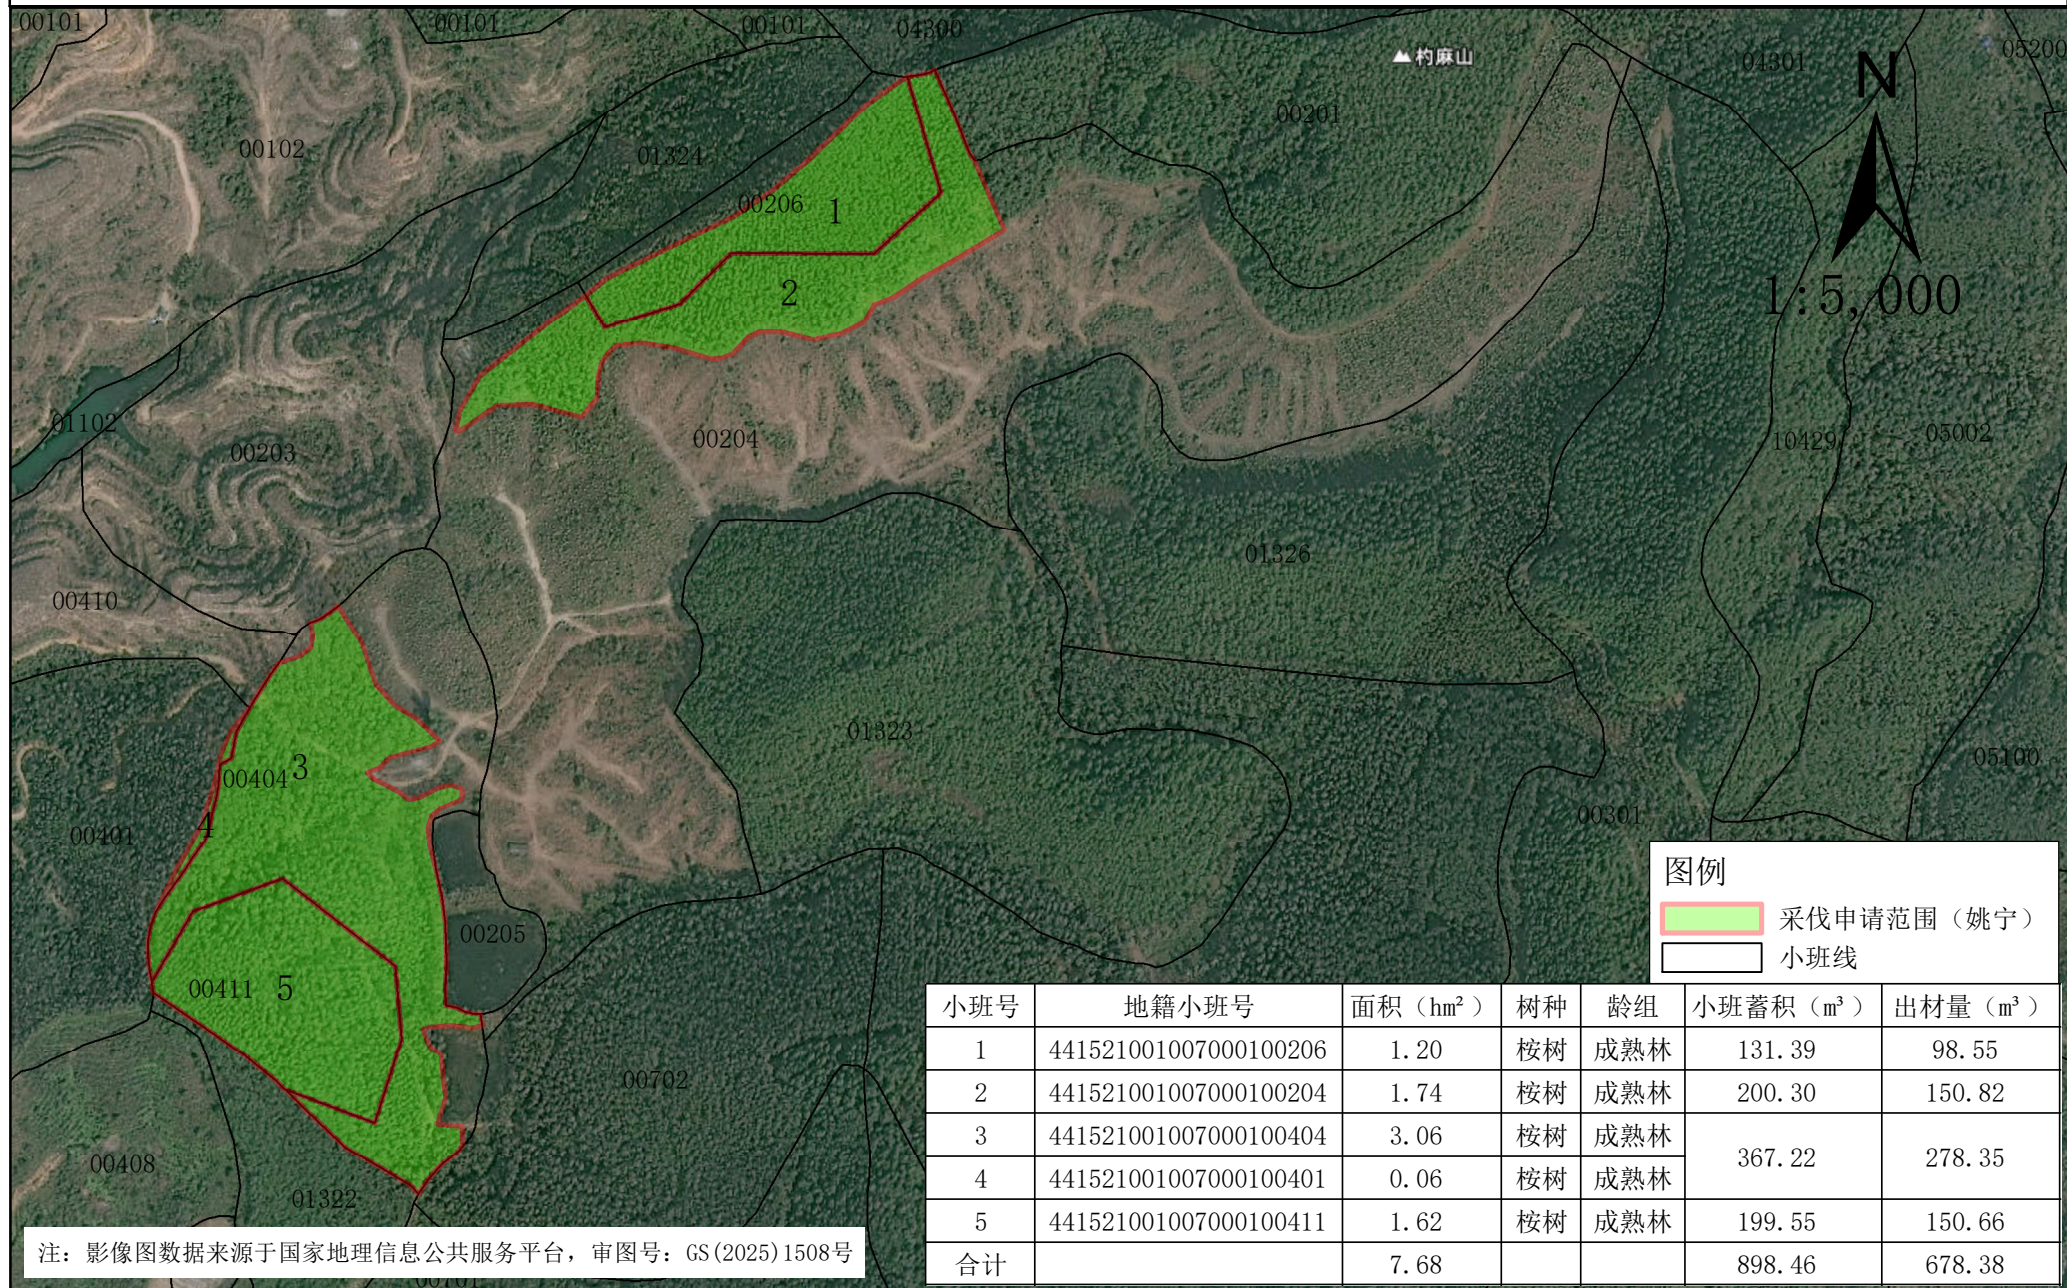

深汕特别合作区赤石街道赤石村委金石寨村锁链石（姚宁）桉树林采伐作业设计图

注：影像图数据来源于国家地理信息公共服务平台，审图号：GS(2025)1508号