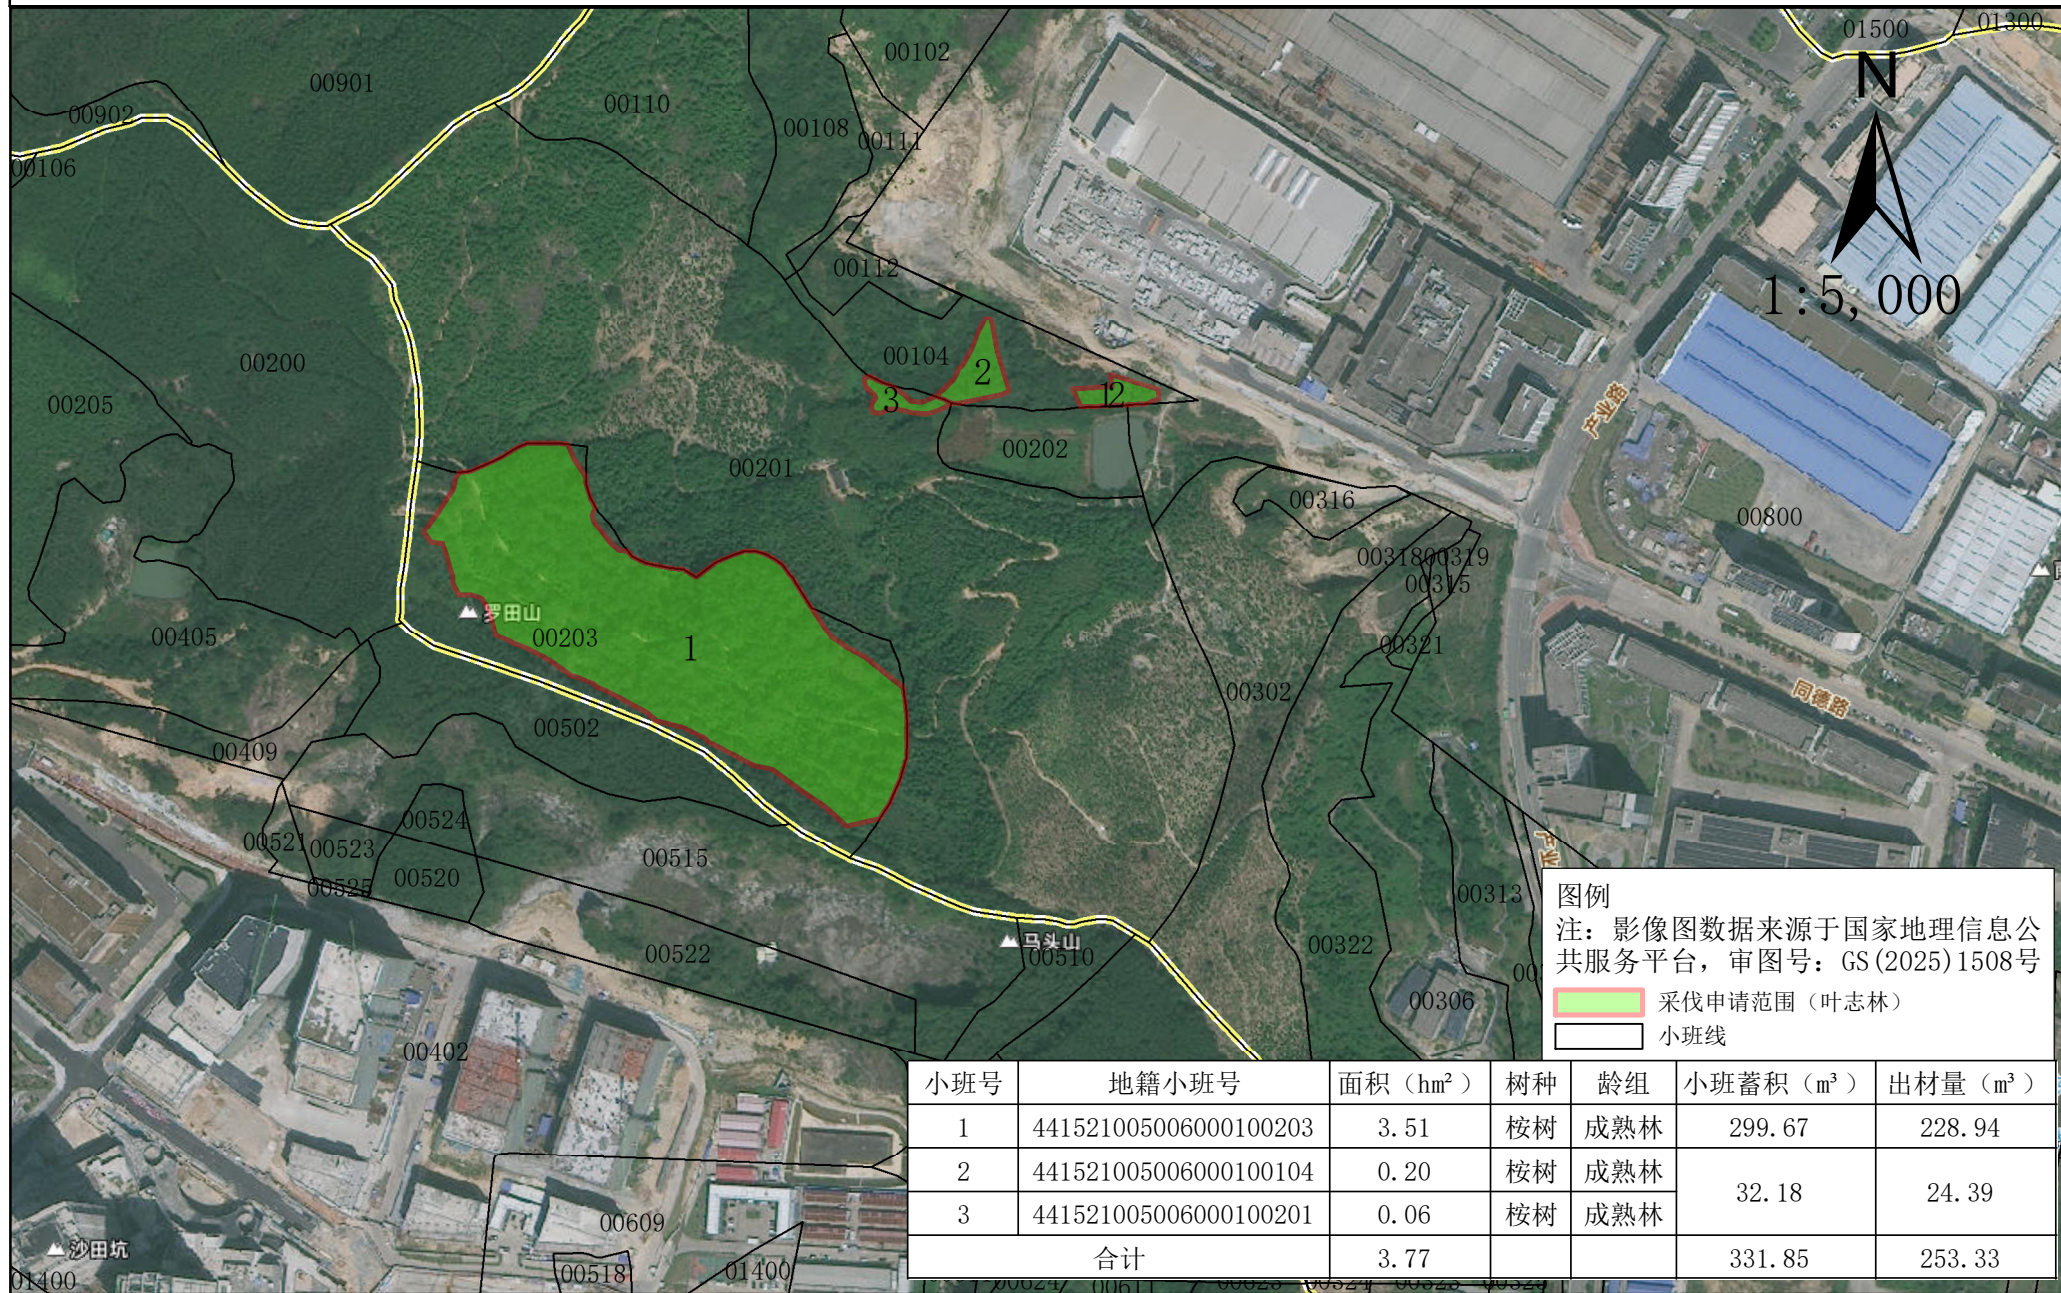

深汕特别合作区鹅埠街道蛟湖村委蛟湖村罗田山（叶志林）桉树林采伐作业设计图

图例
 注：影像图数据来源于国家地理信息公共服务平台，审图号：GS(2025)1508号
 采伐申请范围（叶志林）
 小班线

小班号	地籍小班号	面积 (hm ²)	树种	龄组	小班蓄积 (m ³)	出材量 (m ³)
1	441521005006000100203	3.51	桉树	成熟林	299.67	228.94
2	441521005006000100104	0.20	桉树	成熟林	32.18	24.39
3	441521005006000100201	0.06	桉树	成熟林		
合计		3.77			331.85	253.33