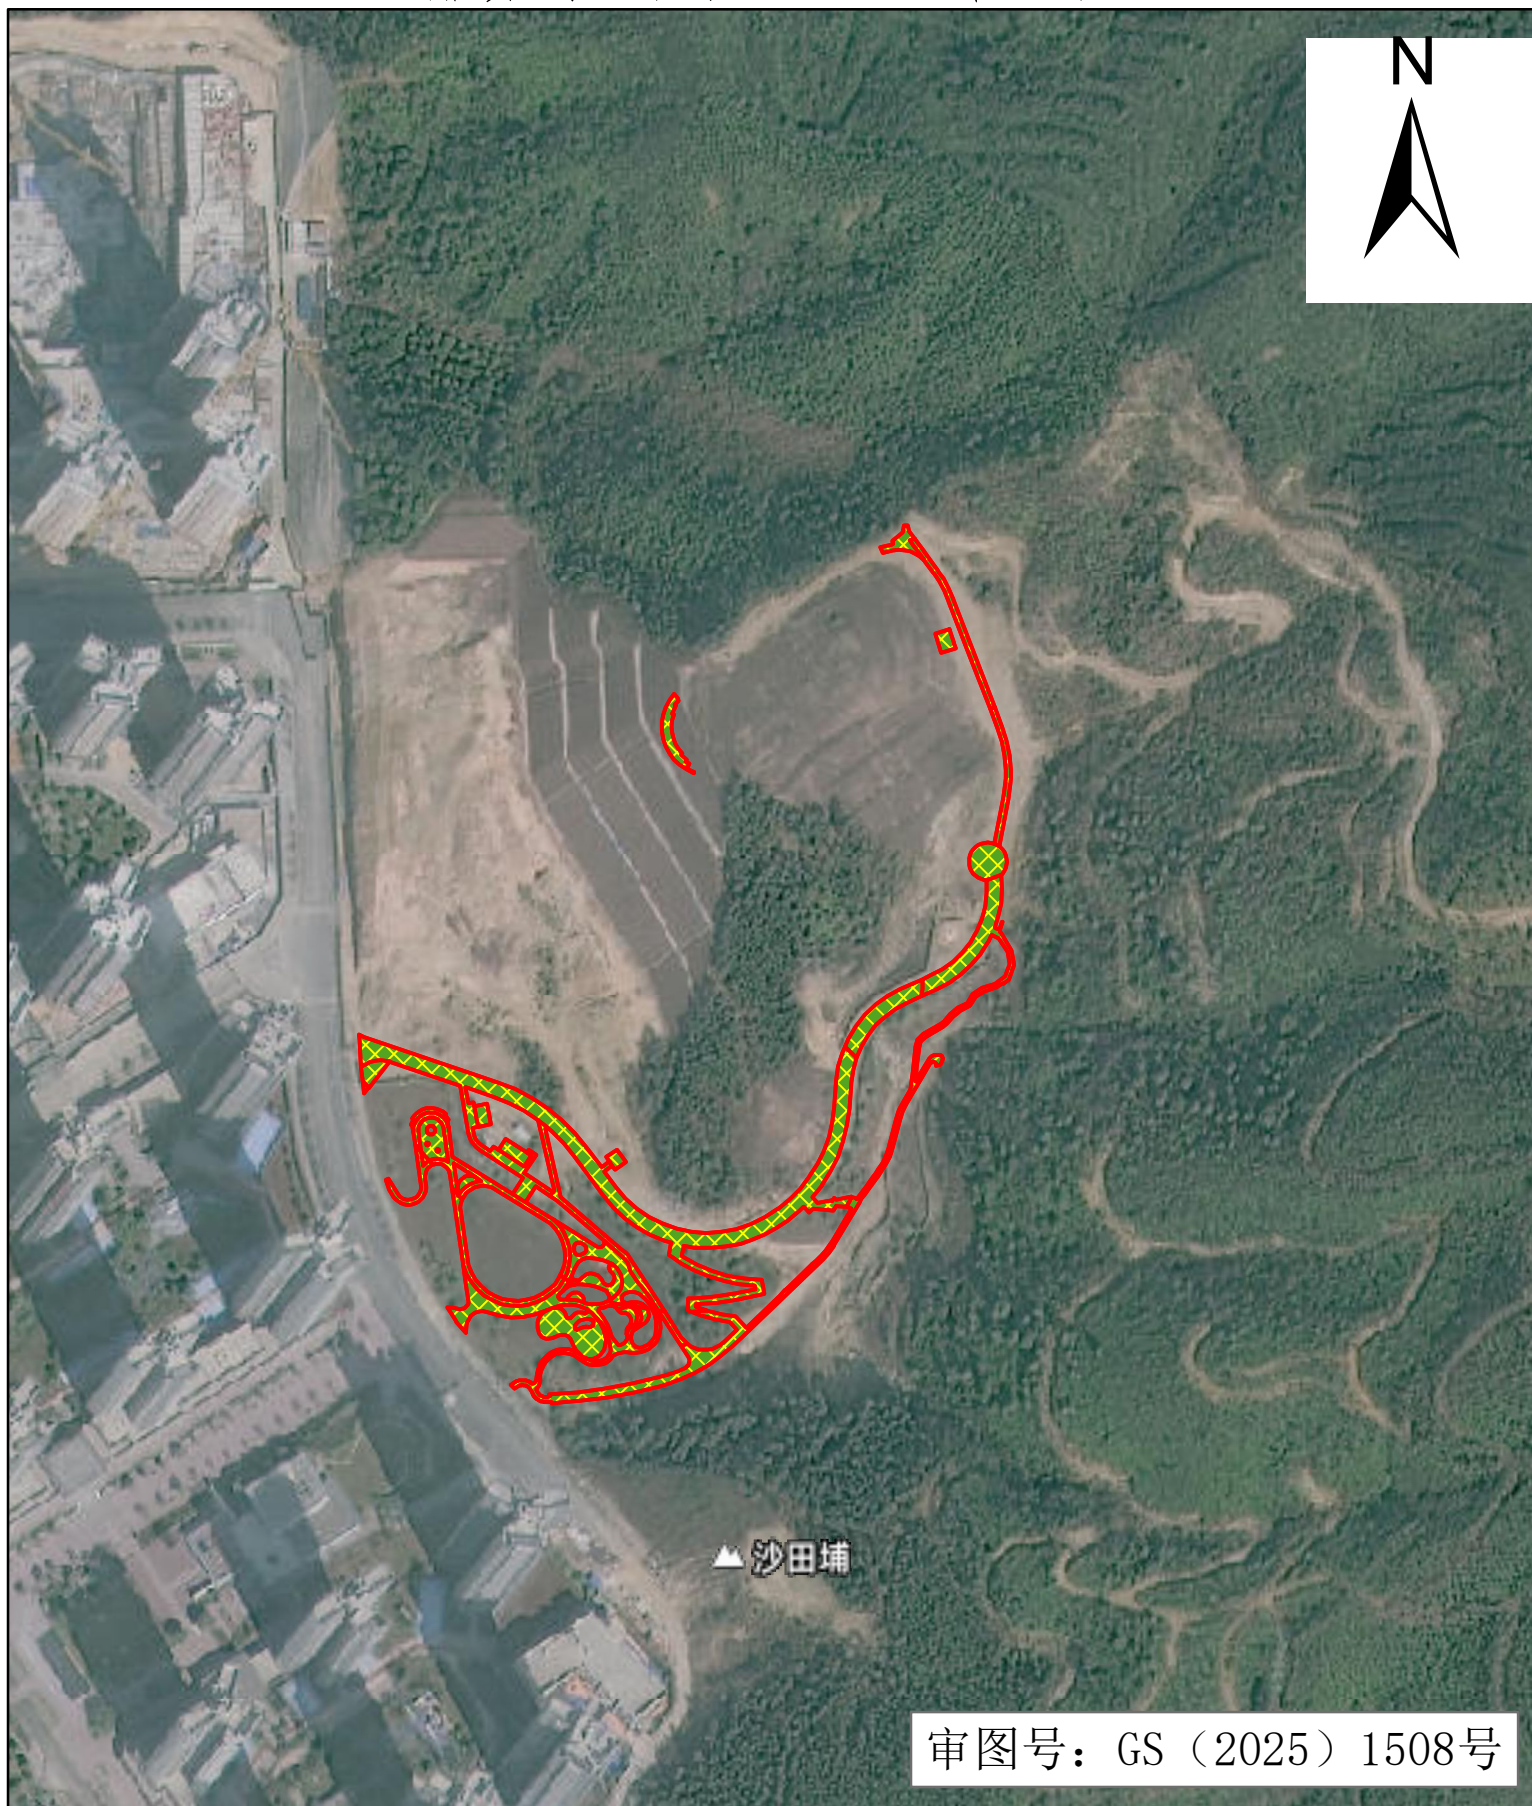

中心区启动区市政配套工程（修筑直接为林业生产经营服务的工程设施）地理位置图

审图号：GS（2025）1508号

图例

中心区启动区市政配套工程（修筑直接为林业生产经营服务的工程设施）红线范围

中心区启动区市政配套工程（修筑直接为林业生产经营服务的工程设施）林地范围